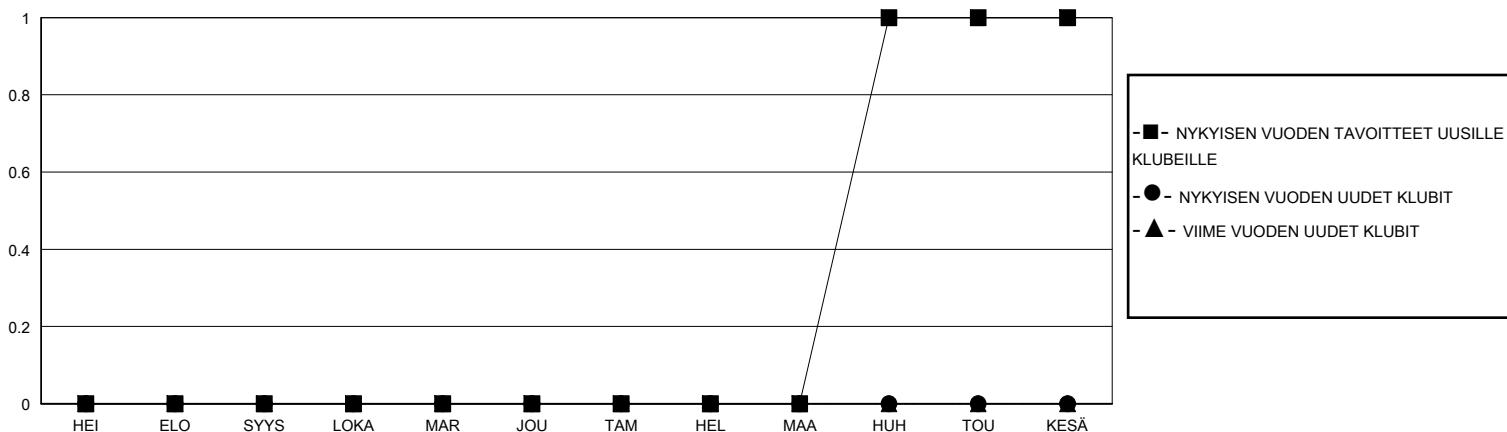

MONTHLY MEMBERSHIP PROGRESS REPORT

District 107 C

Results as of: 9/30/2023

GMT:

SIJAINTI FINLAND

GMT VAALIPIIRI

Klubit				jäsentä			
TULOKSET 2023-2024				TULOKSET 2023-2024			
NELJÄNNES	UUDEN KLUBIN TAVOITE	UUDET KLUBIT	LOPETETUT KLUBIT	NELJÄNNES	JÄSENKASVUN NETTOTAVOITE	TOTEUTUNUT JÄSENKASVU	POISTETUT JÄSENET (mukaan lukien siirrot)
HEI/ELO/SYYS	0	0	0	HEI/ELO/SYYS	25	21	34
LOKA/MAR/JOU	0	0	0	LOKA/MAR/JOU	15	0	0
TAM/HEL/MAA	0	0	0	TAM/HEL/MAA	20	0	0
HUH/TOU/KESÄ	1	0	0	HUH/TOU/KESÄ	16	0	0

TAVOITTEET JA UUDET KLUBIT, KUMULATIIVINEN

TAVOITTEET JA JÄSENET, KUMULATIIVINEN

LAKKAUTETUT KLUBIT: 0

14 CLUBS OF 76 LISÄNNY YHDEN TAI USEAMMAN UUTTA JÄSENTÄ

SUKUPUOLIJAKAUMA

MIES 1,265 (69.51%)
NAINEN 555 (30.49%)