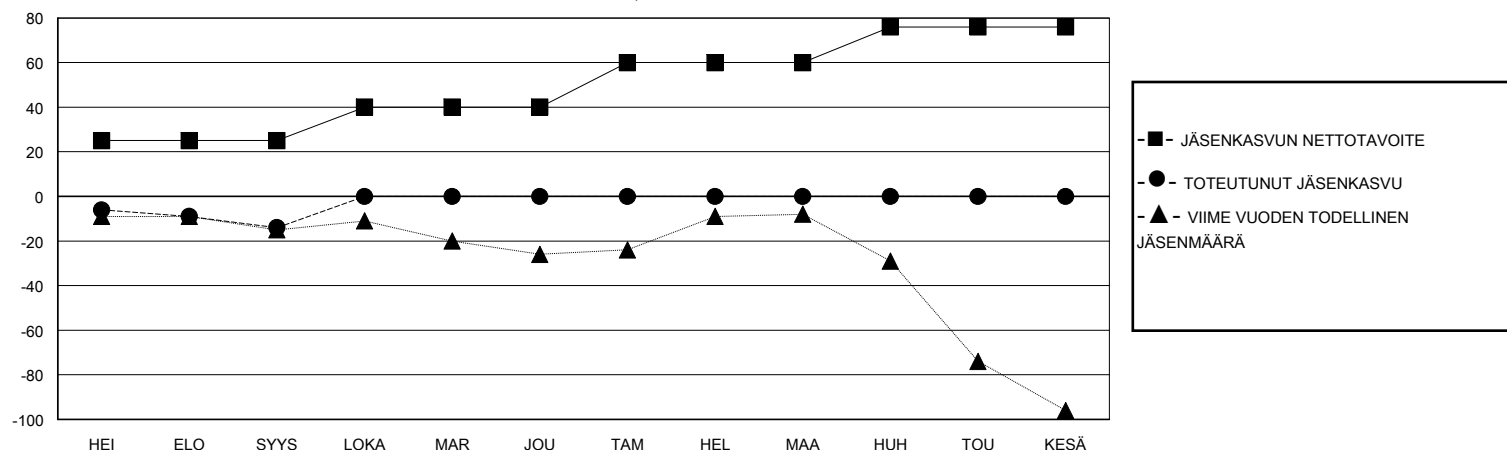

MONTHLY MEMBERSHIP PROGRESS REPORT

District 107 C

Results as of: 9/30/2023

GMT:

SIJAINTI FINLAND

GMT VAALIPIIRI

Klubit				jäsentä			
TULOKSET 2023-2024				TULOKSET 2023-2024			
NELJÄNNES	UUDEN KLUBIN TAVOITE	UUDET KLUBIT	LOPETETUT KLUBIT	NELJÄNNES	JÄSENKASVUN NETTOTAVOITE	TOTEUTUNUT JÄSENKASVU	POISTETUT JÄSENET (mukaan lukien siirrot)
HEI/ELO/SYYS	0	0	0	HEI/ELO/SYYS	25	21	34
LOKA/MAR/JOU	0	0	0	LOKA/MAR/JOU	15	0	0
TAM/HEL/MAA	0	0	0	TAM/HEL/MAA	20	0	0
HUH/TOU/KESÄ	1	0	0	HUH/TOU/KESÄ	16	0	0

TAVOITTEET JA UUDET KLUBIT, KUMULATIIVINEN

TAVOITTEET JA JÄSENET, KUMULATIIVINEN

LAKKAUTETUT KLUBIT: 0

14 CLUBS OF 76 LISÄNNY YHDEN TAI USEAMMAN UUTTA JÄSENTÄ

SUKUPUOLIJAKAUMA

MIES 1,265 (69.51%)
NAINEN 555 (30.49%)